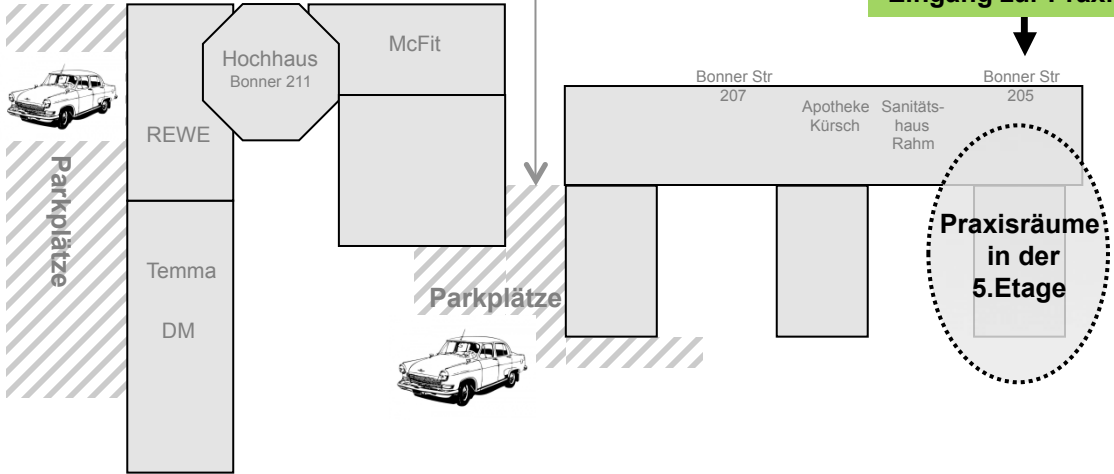

Marktstraße

Bus Linie 132 + 133: Haltestelle Marktstraße
Linie 106: Haltestelle Bonntor

← Richtung Bonner Verteiler

Bonner Straße

Richtung Chlodwigplatz →

Schönhauser Straße

Gustav-Heinemann-Ufer

Straßenbahn Linie 16+17: Haltestelle Schönhauser Str.

Rhein